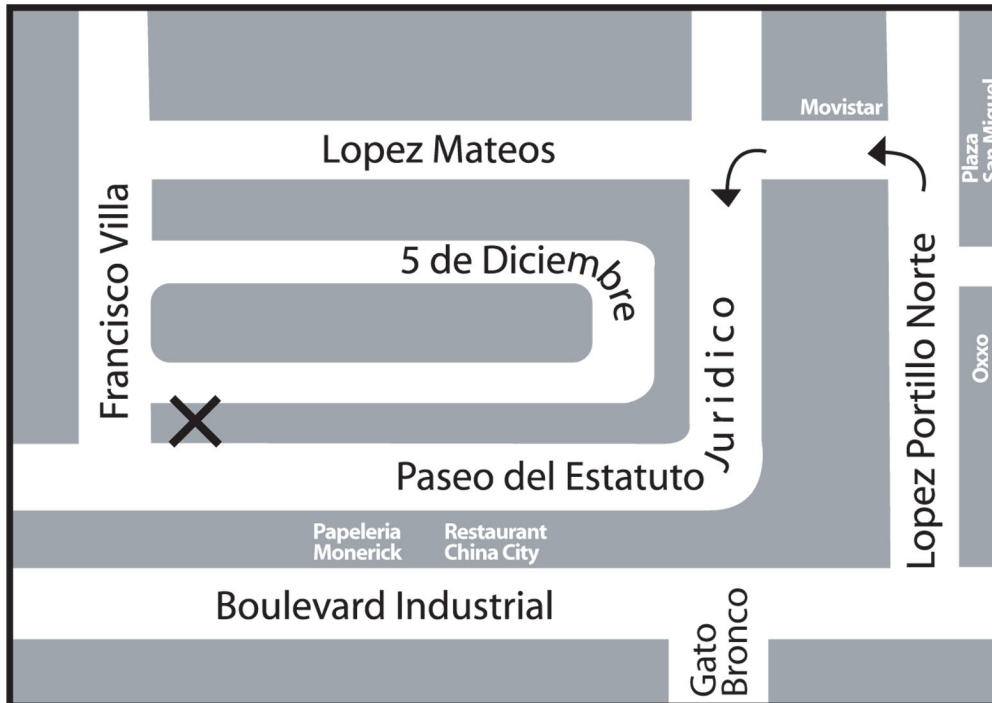

COMO LLEGAR?

X Paseo del Estatuto Juridico #1561
Fracc. Xicotencatl Leyva Aleman, Otay
Tel: 647-3091 | **Cel:** 044664-375-2342 | **Nextel:** 125*318188*27